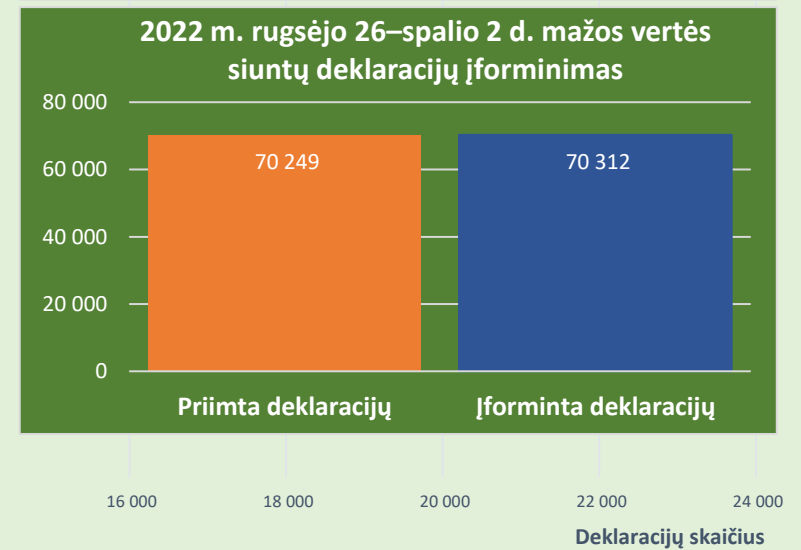

2022 m. rugsėjo 26–spalio 2 d. mažos vertės siuntų deklaracijų įforminimas