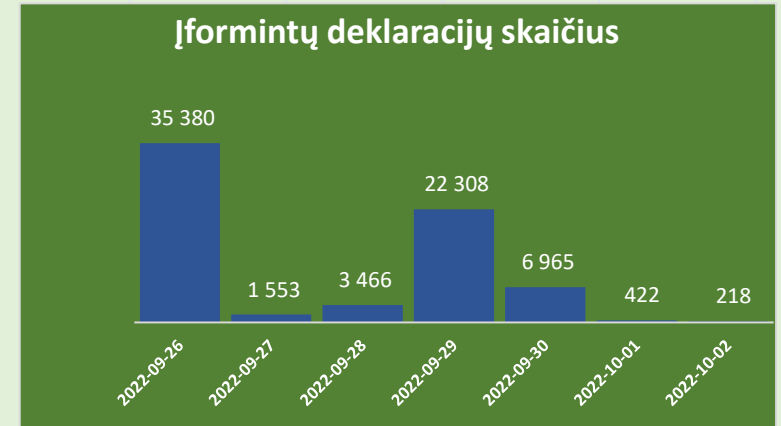

## 2022 m. rugsėjo 26–spalio 2 d. mažos vertės siuntų deklaracijų įforminimo Lietuvos muitinėje statistinė informacija pagal valandas

Val.

■ Įforminta deklaracijų

### Įformintų deklaracijų skaičius