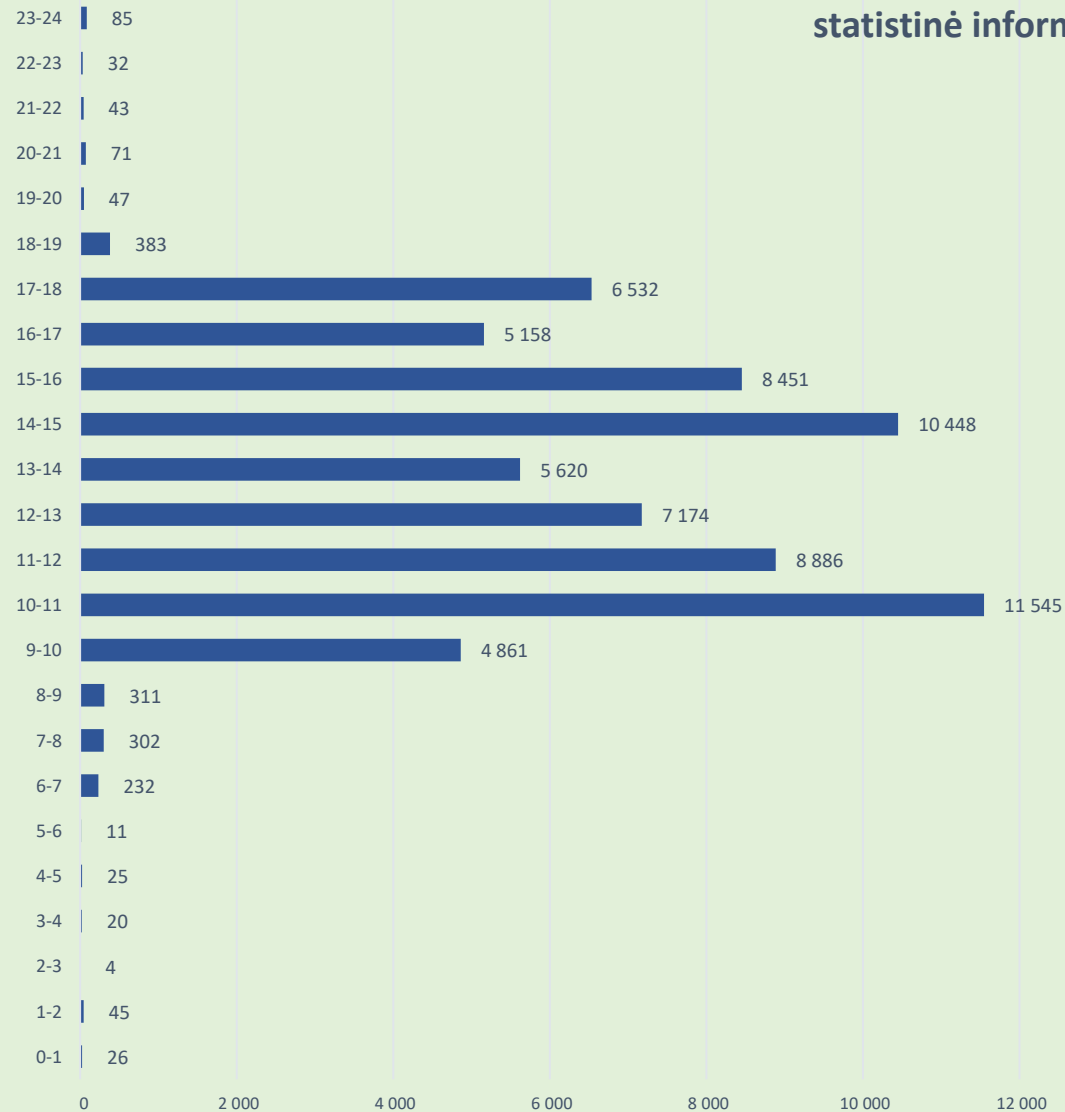

## 2022 m. rugsėjo 26–spalio 2 d. mažos vertės siuntų deklaracijų įforminimo Lietuvos muitinėje statistinė informacija pagal valandas

Val.

■ Įforminta deklaracijų

### Įformintų deklaracijų skaičius