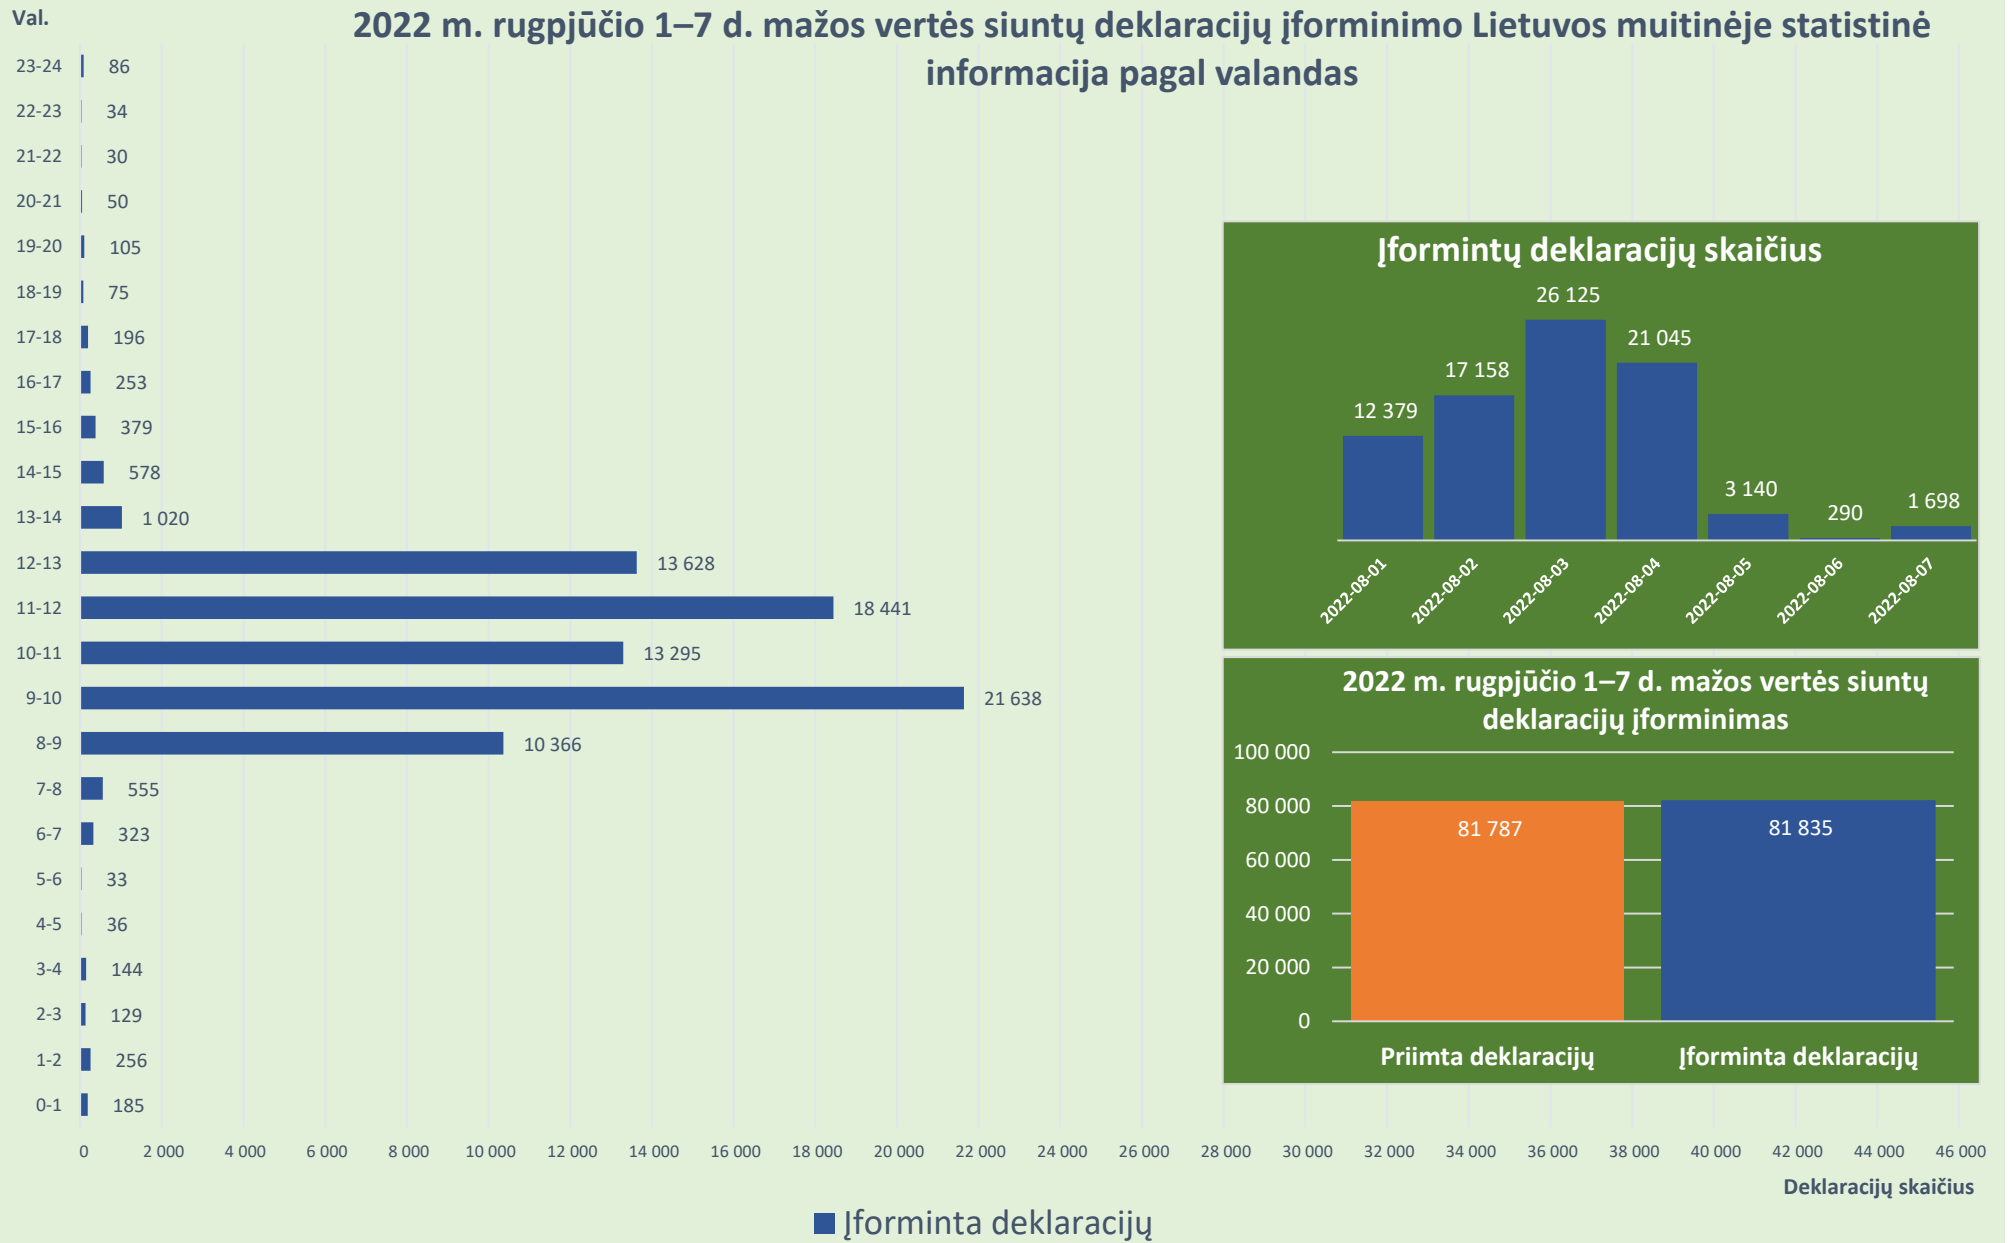

2022 m. rugpjūčio 1–7 d. mažos vertės siuntų deklaracijų įforminimo Lietuvos muitinėje statistinė informacija pagal valandas

Deklaracijų skaičius