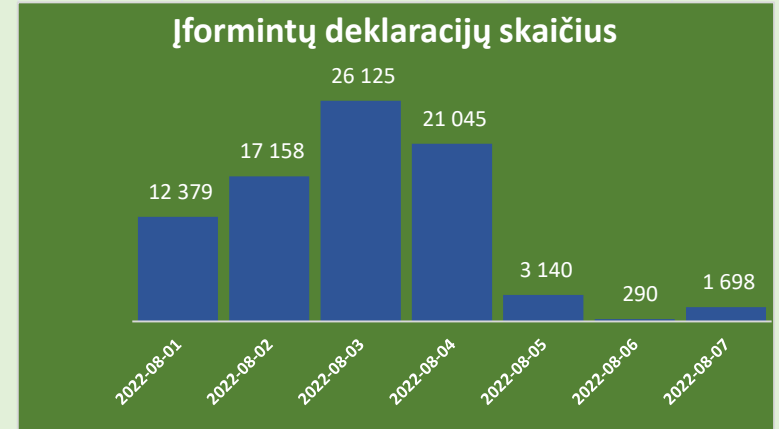

2022 m. rugpjūčio 1–7 d. mažos vertės siuntų deklaracijų įforminimo Lietuvos muitinėje statistinė informacija pagal valandas

Deklaracijų skaičius