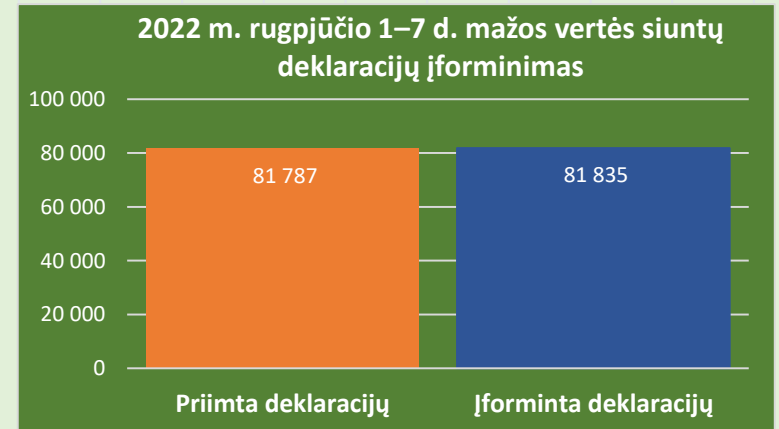

2022 m. rugpjūčio 1–7 d. mažos vertės siuntų deklaracijų įforminimo Lietuvos muitinėje statistinė informacija pagal valandas

Deklaracijų skaičius