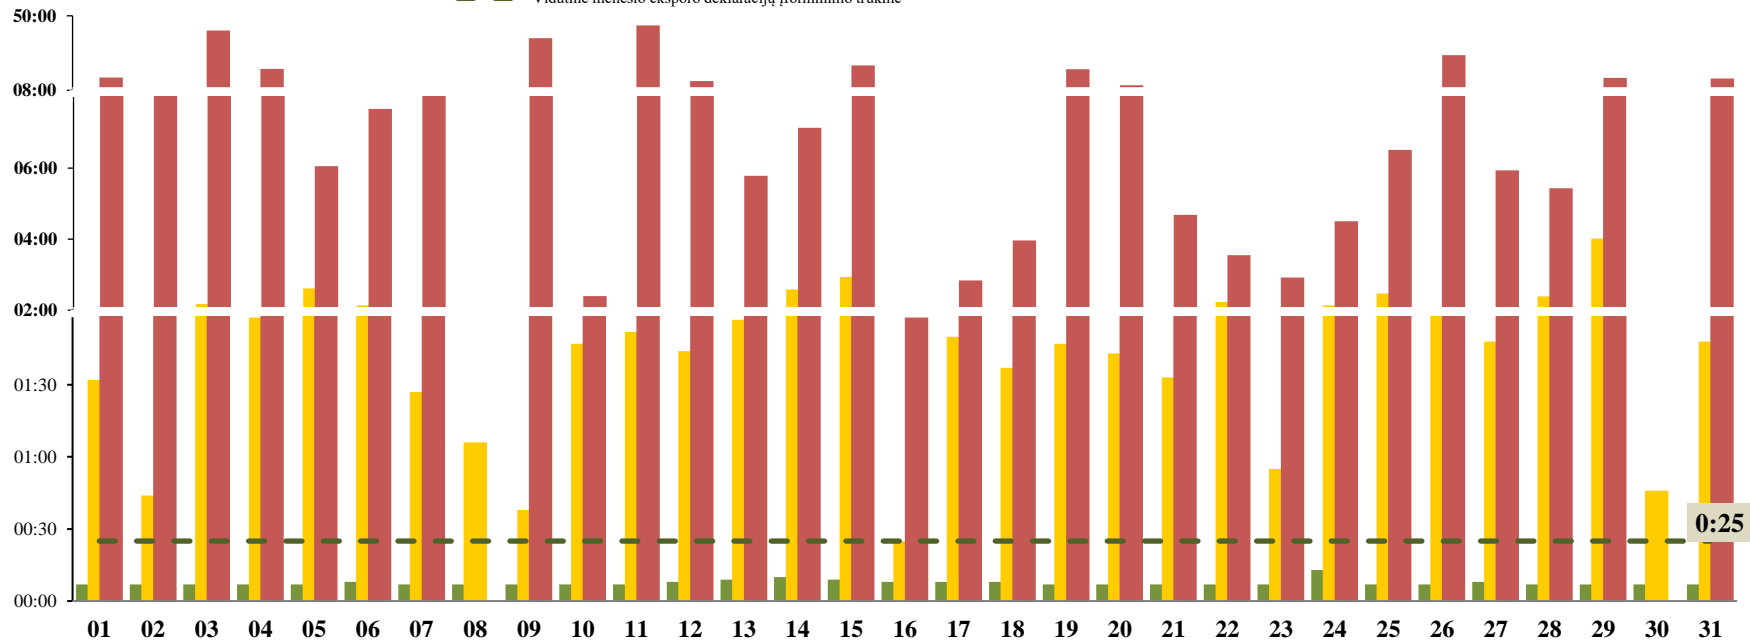

## Eksporto deklaracijų įforminimo trukmė LM poste, hh:mm

- Eksporto deklaracijos įforminimo, kai muitinio įforminimo metu nebuvo taikytas muitinis tikrinimas, trukmė (VIDUTINĖ 00:08)
- Eksporto deklaracijos įforminimo, kai buvo taikytas dokumentinis tikrinimas, trukmė (VIDUTINĖ 01:58)
- Eksporto deklaracijos įforminimo, kai buvo taikytas prekių tikrinimas, trukmė (VIDUTINĖ 14:55)
- Vidutinė mėnesio eksporto deklaracijų įforminimo trukmė