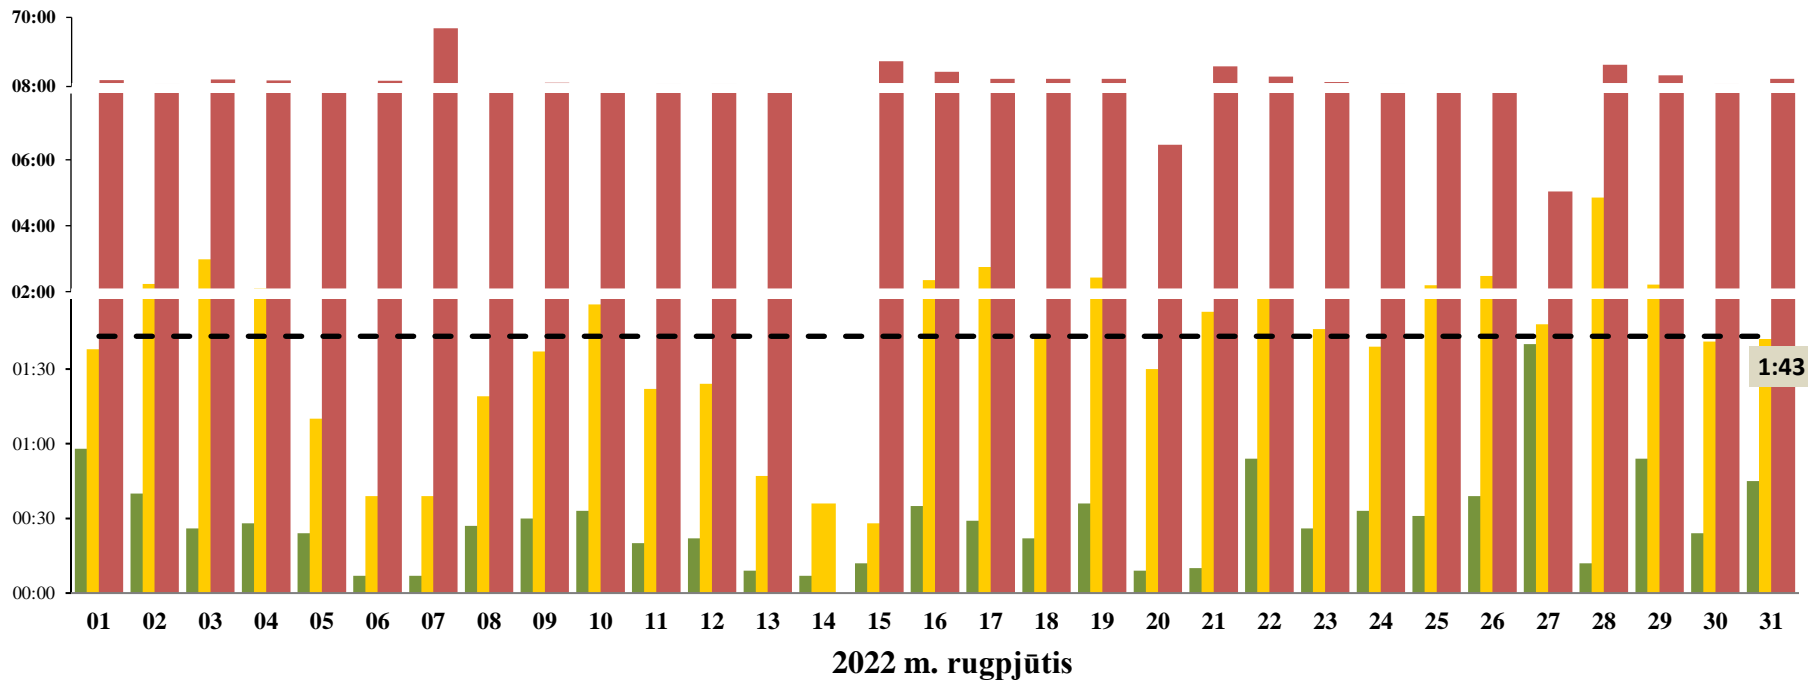

Importo deklaracijų vidutinė įforminimo trukmė LM poste, hh:mm

- Importo deklaracijos įforminimo, kai muitinio įforminimo metu nebuvo taikytas muitinis tikrinimas, trukmė (VIDUTINĖ 00:34)
- Importo deklaracijos įforminimo, kai buvo taikytas dokumentinis tikrinimas, trukmė (VIDUTINĖ 01:55)
- Importo deklaracijos įforminimo, kai buvo taikytas prekių tikrinimas, trukmė (VIDUTINĖ 12:40)
- Vidutinė mėnesio importo deklaracijų įforminimo trukmė