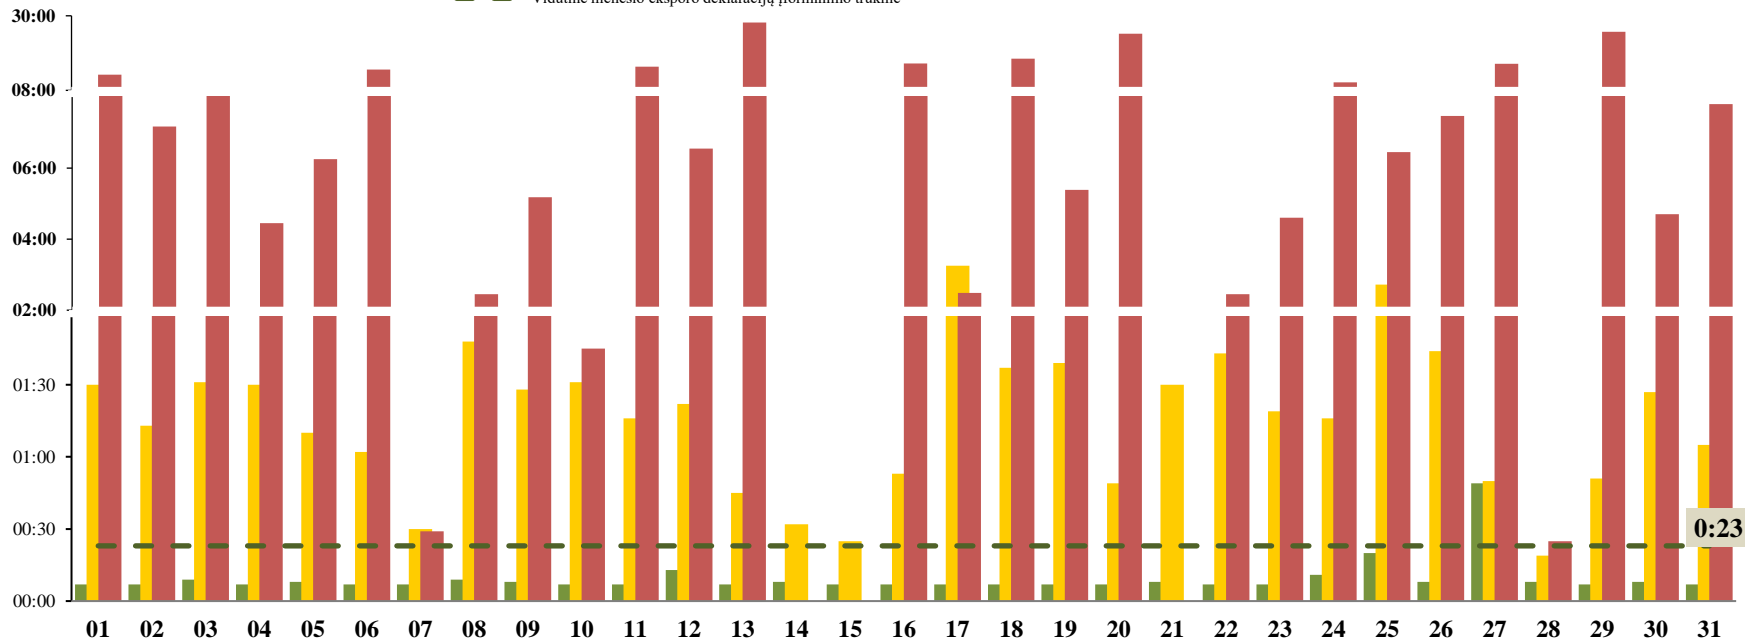

Eksporto deklaracijų vidutinė įforminimo trukmė LM postuose, hh:mm

- Eksporto deklaracijos įforminimo, kai muitinio įforminimo metu nebuvo taikytas muitinis tikrinimas, trukmė (VIDUTINĖ 00:09)
- Eksporto deklaracijos įforminimo, kai buvo taikytas dokumentinis tikrinimas, trukmė (VIDUTINĖ 01:31)
- Eksporto deklaracijos įforminimo, kai buvo taikytas prekių tikrinimas, trukmė (VIDUTINĖ 07:59)
- Vidutinė mėnesio eksporto deklaracijų įforminimo trukmė