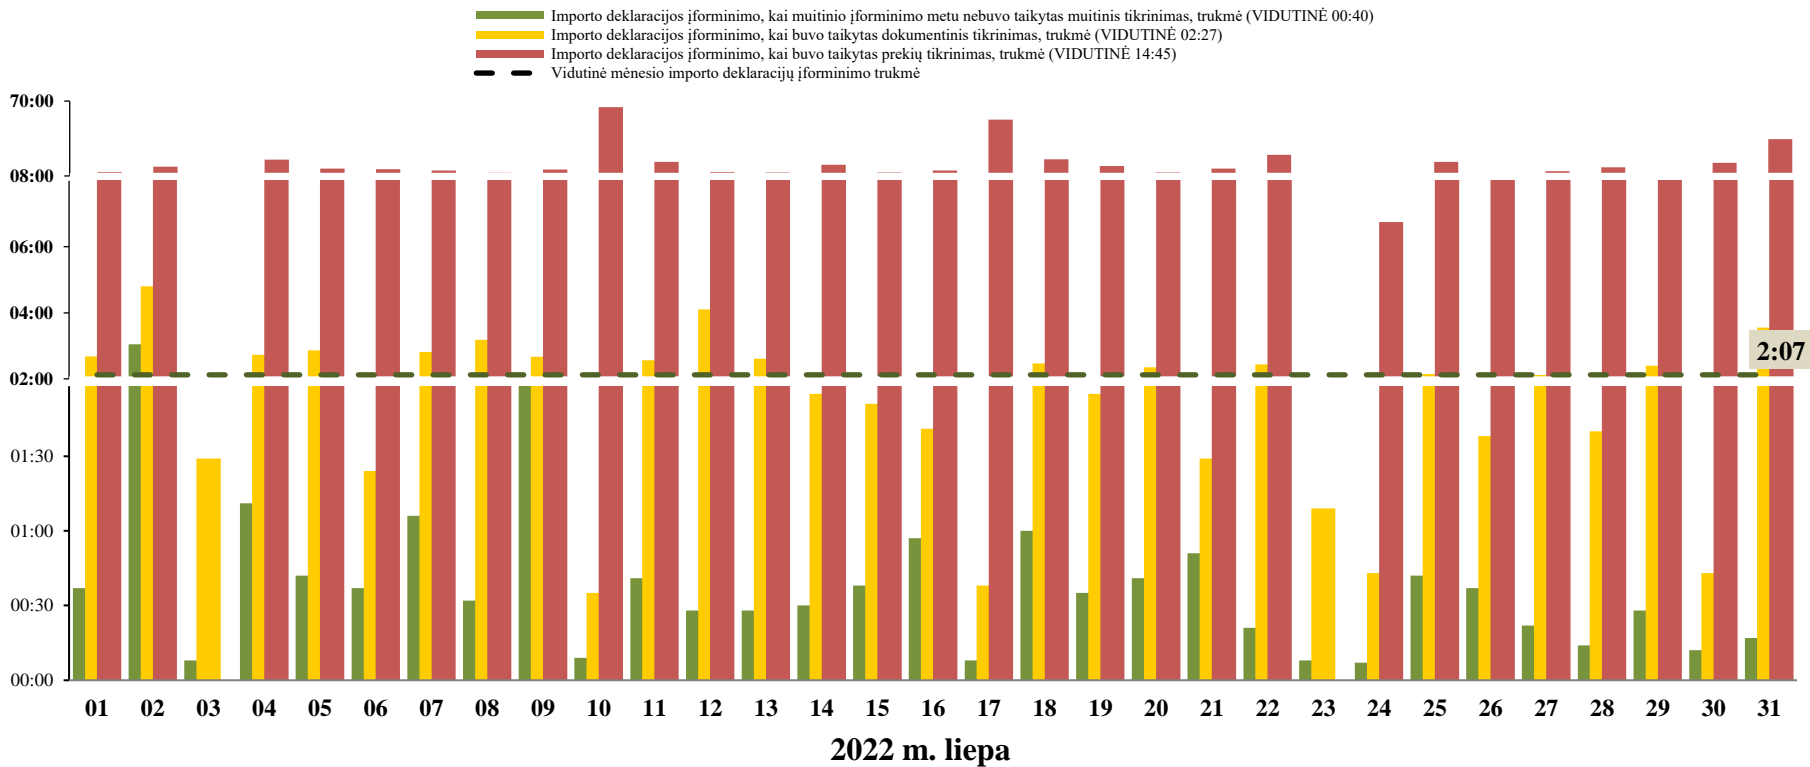

Importo deklaracijų vidutinė įforminimo trukmė LM postuose, hh:mm

Įforminta importo deklaracijų