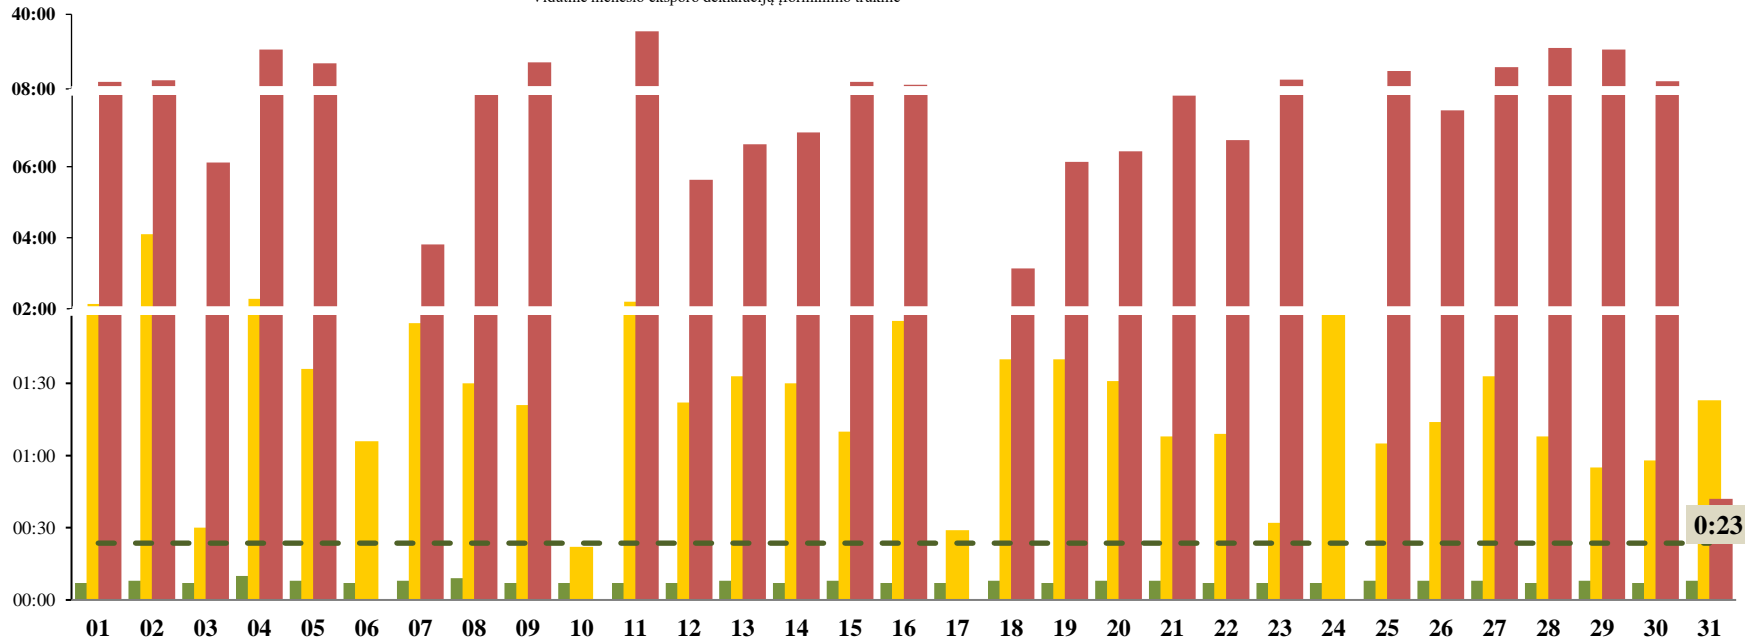

# Eksporto deklaracijų vidutinė įforminimo trukmė LM postuose, hh:mm

- Eksporto deklaracijos įforminimo, kai muitinio įforminimo metu nebuvo taikytas muitinis tikrinimas, trukmė (VIDUTINĖ 00:08)
- Eksporto deklaracijos įforminimo, kai buvo taikytas dokumentinis tikrinimas, trukmė (VIDUTINĖ 01:28)
- Eksporto deklaracijos įforminimo, kai buvo taikytas prekių tikrinimas, trukmė (VIDUTINĖ 12:26)
- Vidutinė mėnesio eksporto deklaracijų įforminimo trukmė